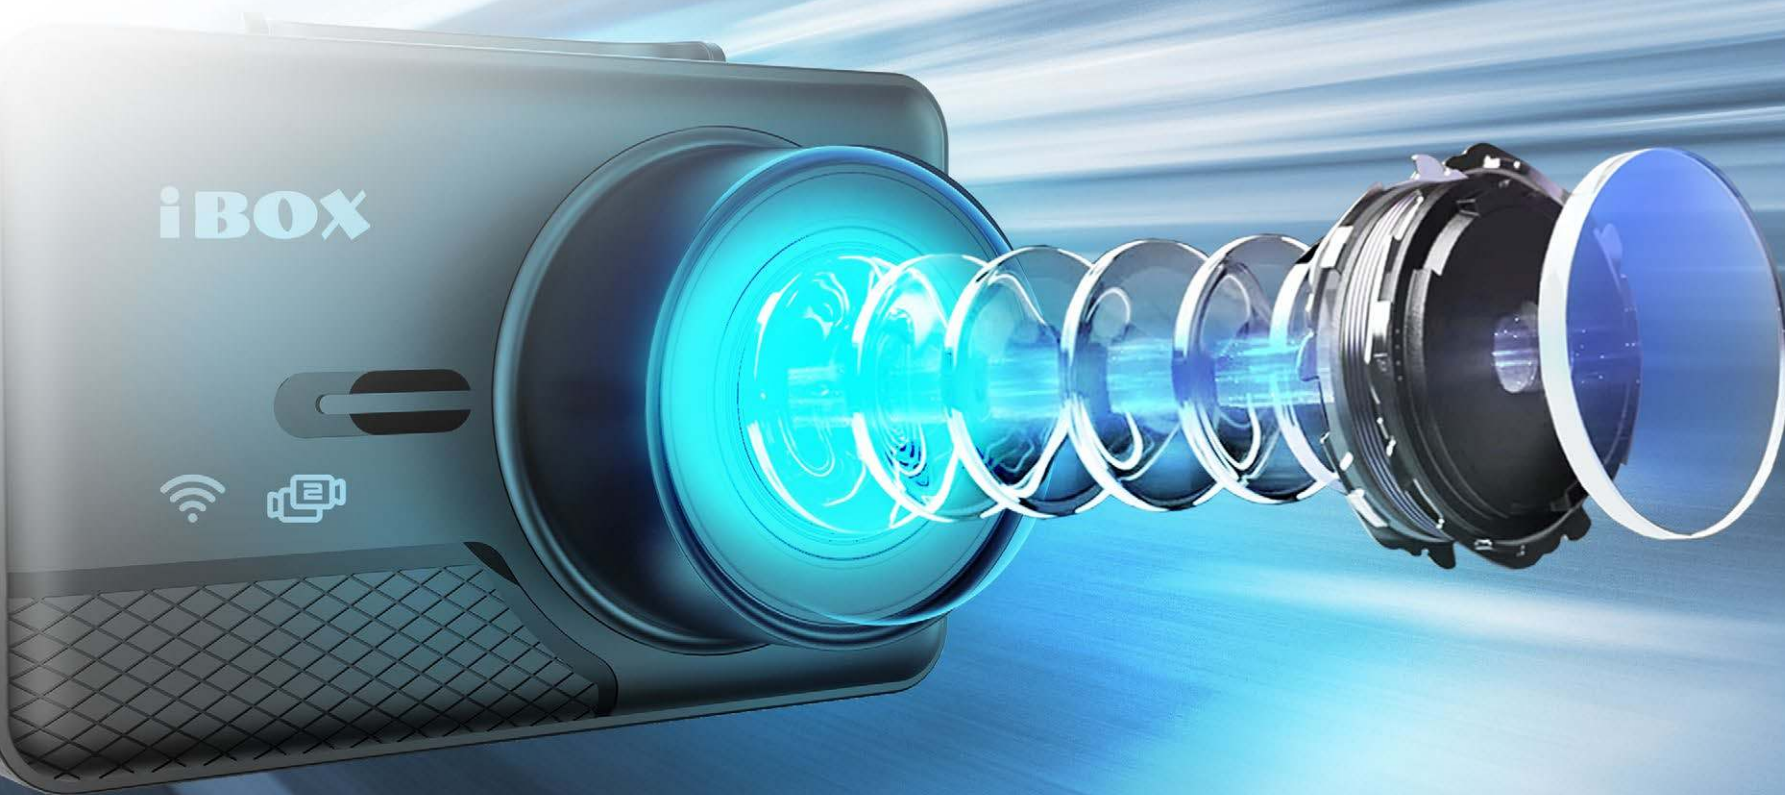

iBOX

Travel WiFi Dual

Двухканальный видеорегистратор с WiFi

МАКСИМУМ ФУНКЦИЙ

iBOX Travel WiFi Dual – новейший Full HD видеорегистратор с камерой заднего вида*, возможностью копирования файлов по WiFi и функцией «Помощь при движении назад».

* Камера заднего вида в комплект не входит и поставляется отдельно

FULL HD 1080P

Видео высокой четкости
Full HD 1080P

Две камеры

SONY

Матрица
Sony Starvis

Ночная съемка

Широкий угол
обзора

Защита от сложных
погодных условий

Помощь при
движении назад

ПРОЦЕССОР MSTAR, УГОЛ ОБЗОРА 170°, ВЫСОКОЕ КАЧЕСТВО СЪЕМКИ

MStar
semiconductor

Мощный процессор **MStar 8339** поддерживает детализированную фронтальную съемку в разрешении **Full HD**. Камера заднего вида **iBOX RearCam HD12*** записывает видео в разрешении **HD**, а камера **iBOX RearCam FHD12*** – в разрешении **Full HD**. Обработка видео ведется с применением кодека **H.264**, что позволяет хранить значительно больше видеофайлов на **SD** карте. Благодаря углу обзора **170 градусов** в кадр попадает шесть полос дорожного полотна и обочина.

* Камера заднего вида в комплект не входит и поставляется отдельно

МАТРИЦА SONY STARVIS

Сверхчувствительный CMOS сенсор **Sony Starvis IMX307** обеспечивает идеальное качество видео в любых условиях освещения. А в совокупности с шестислойной стеклянной линзой с поляризационным покрытием обеспечивается четкое и контрастное изображение с минимумом оптических искажений.