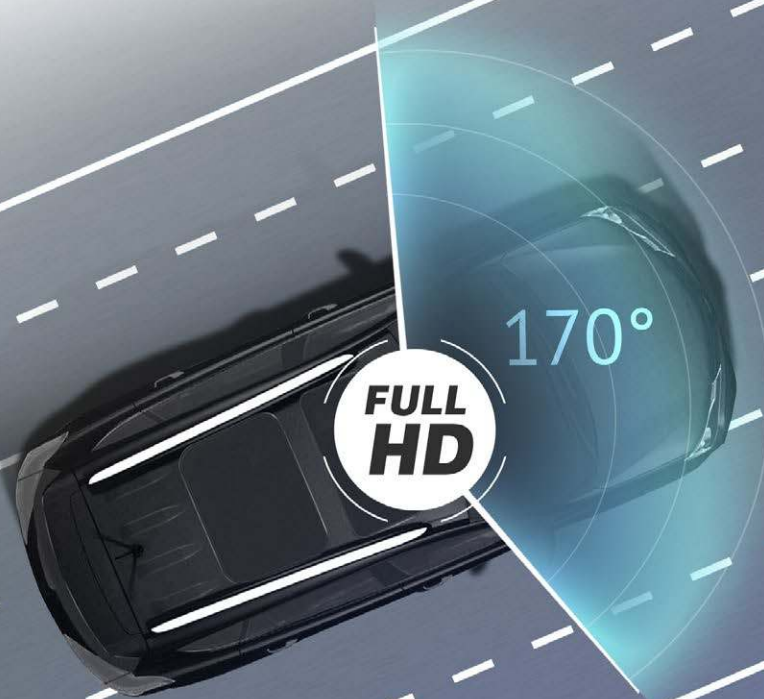

* Камера заднего вида в комплект не входит и поставляется отдельно

FULL HD 1080P

Видео высокой четкости
Full HD 1080P

Две камеры

SONY

Матрица
Sony Starvis

Ночная съемка

Широкий угол
обзора

Защита от сложных
погодных условий

Помощь при
движении назад

ПРОЦЕССОР MSTAR, УГОЛ ОБЗОРА 170°, ВЫСОКОЕ КАЧЕСТВО СЪЕМКИ

MStar
semiconductor

Мощный процессор **MStar 8339** поддерживает детализированную фронтальную съемку в разрешении **Full HD**. Камера заднего вида **iBOX RearCam HD12*** записывает видео в разрешении **HD**, а камера **iBOX RearCam FHD12*** – в разрешении **Full HD**. Обработка видео ведется с применением кодека **H.264**, что позволяет хранить значительно больше видеофайлов на **SD** карте. Благодаря углу обзора **170 градусов** в кадр попадает шесть полос дорожного полотна и обочина.